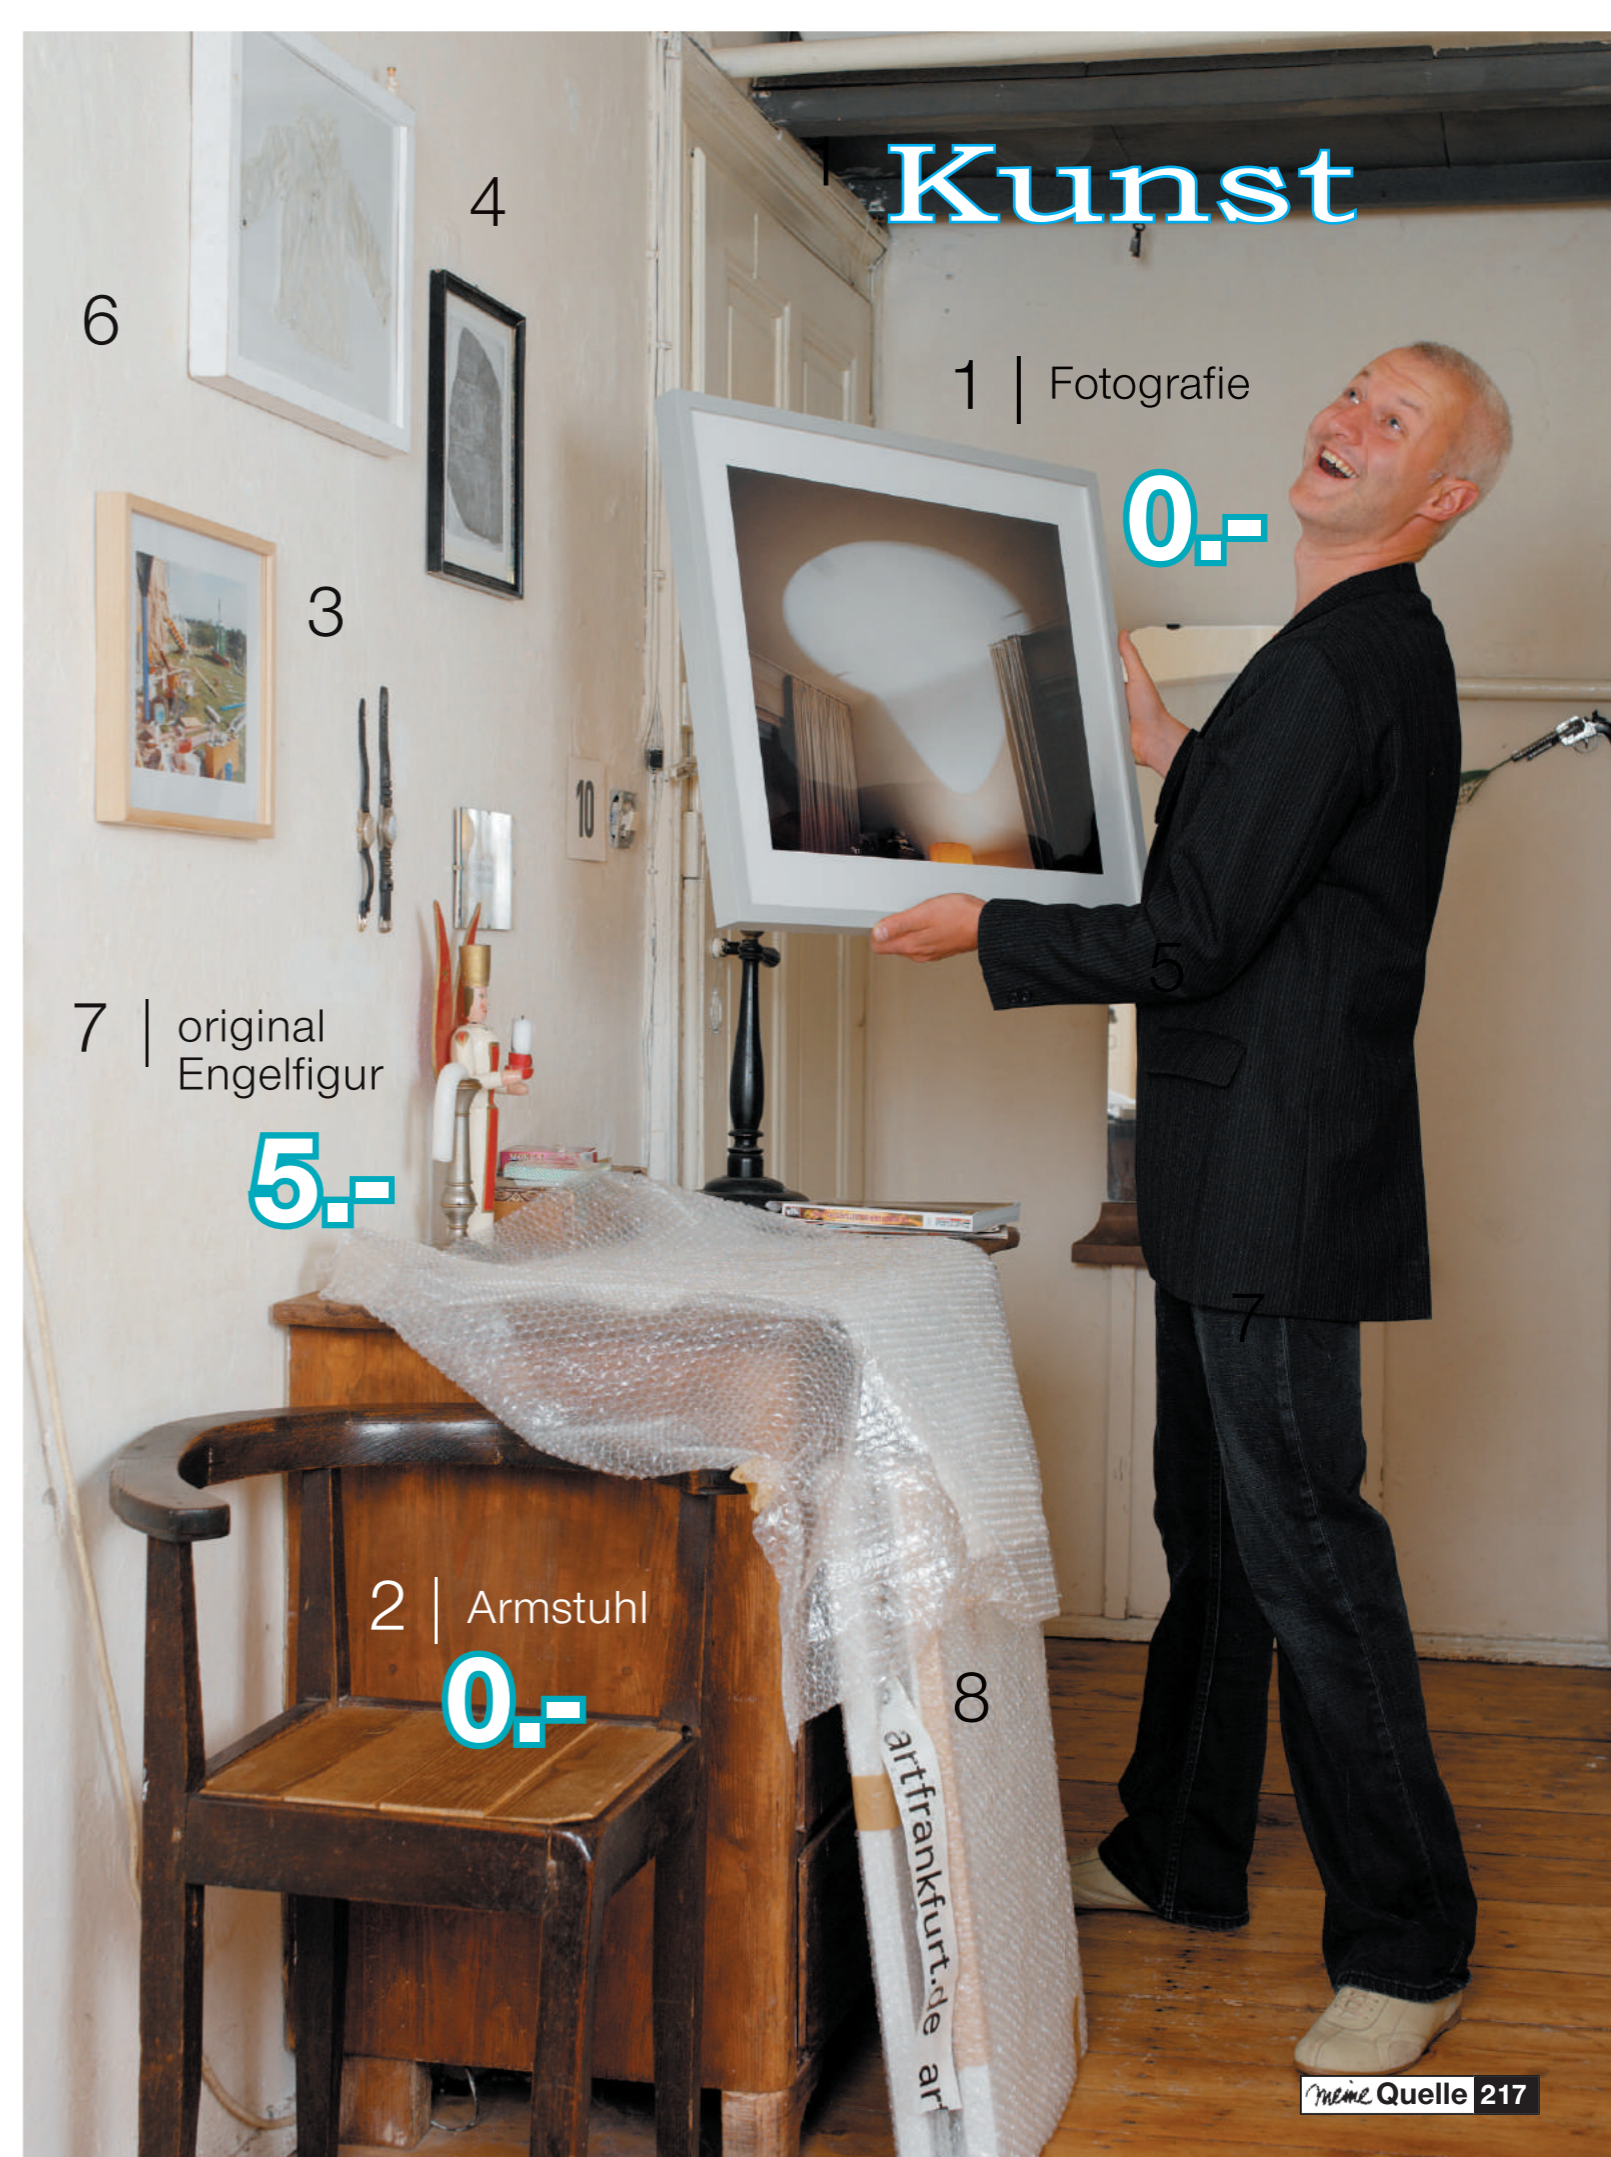

1 FARBFOTOGRAFIE. von
Jobst von Kunewski, 2004,
Maße: 63x48 cm.

Tausch	Leipzig	2005

0,-€ mit Rahmen 65,-€

2 ARMSTUHL. Holz, ca. 1925,
grau, Sitzfläche ausgebessert

Fundstück	Leipzig	1998

0,-

3 FARBFOTOGRAFIE. von
Bertram Haude, 2005,
Maße: 24x30 cm.

eig. Arbeit	Leipzig	2005

85,- €

7 ERZGEBIRGISCHER EN-
GEL. ca 1960, handbemalt, Holz

Möbellager	Leipzig	2006

5,- €